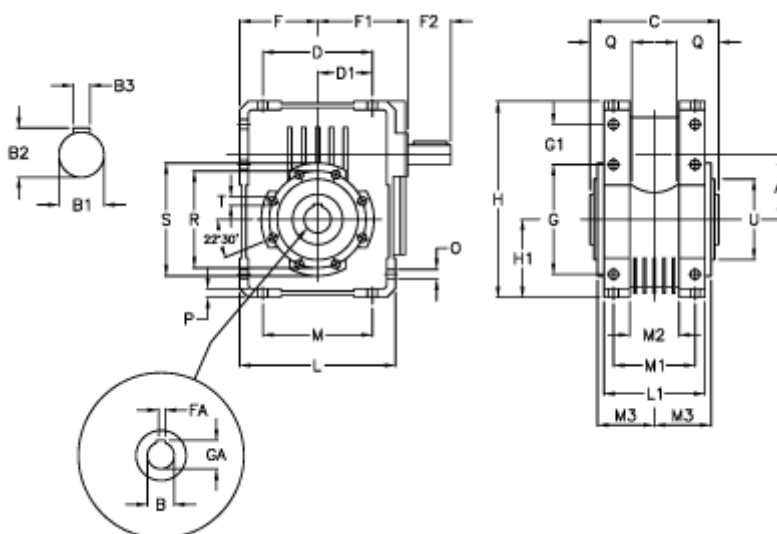

Varenummer: 3922075030700
 Beskrivelse: Snekkegear med fri indgangsaksel
 W 75U-30-HS usamlet

Mål

A	= 75.00	D1 = 46.5	H = 220.5	O = 10.5
B	= 30	F = 87.0	H1 = 87.0	P = 9
B1	= 19	F1 = 124.5	L = 174	Q = 40
B2	= 21.5	F2 = 40	L1 = 104	R = 110
B3	= 6	FA = 8	M = 126	S = 125
Betegnelse	= W 75U-xx-HS	G = 126	M1 = 82	T = M8x14
C	= 127	G1 = 46.5	M2 = 44	U = 90
D	= 109.5	GA = 33.3	M3 = 58.5	